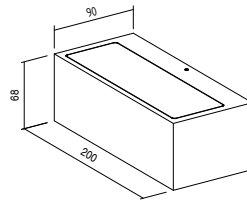

GRAIE SINGLE EM.

10W

 kg 2,79

GRAIE DOUBLE EM.

↓10 + 10↑W

 kg 2,53

GRAIE

CARATTERISTICHE ELETTRICHE | ELECTRICAL FEATURES

CARATTERISTICHE MECCANICHE | MECHANICAL FEATURES

PESO WEIGHT	S version: Kg 2,79 M version: Kg 2,53
FINITURE FINISHES	Bianco txt, Nero txt, Corten, Antracite txt <i>Txt white, txt Black, Corten, txt Anthracite</i>
INSTALLAZIONE INSTALLATION	A parete con staffa (inclusa) <i>Wall mounting with bracket (included)</i>
MATERIALE MATERIAL	Corpo in alluminio anticorodal, staffa di fissaggio in acciaio, vetro di chiusura serigrafato, sabbiato in versione diffusa <i>Anticorodal aluminum body, steel fixing support, silk-screened closing glass, sandblasted for diffused version</i>