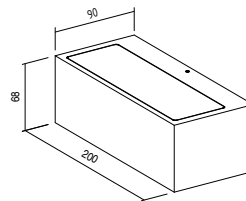

GRAIE DOUBLE EM.

↓10 + 10↑W

kg 2,53